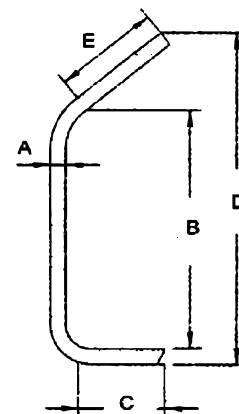

## L 型平板勾 DINO

型號	荷重	A	B	C	D	E	F	G	牌價 (一組)
CODE	TON	MM	MM	MM	MM	MM	MM	MM	NTD
3" X150X1/2	2	13	150	100	240	100	20	75	
3" X200X1/2	2	13	200	100	275	100	20	75	
3" X250X1/2	2	13	250	100	330	100	20	75	
3" X300X1/2	2	13	300	100	370	100	20	75	
4" X150X1/2	3	13	150	120	250	120	25	100	
4" X200X1/2	3	13	200	120	290	120	25	100	
4" X250X1/2	3	13	250	120	330	120	25	100	
4" X300X1/2	3	13	300	120	410	120	25	100	
4" X350X1/2	3	13	350	120	450	120	25	100	
4" X400X1/2	3	13	400	120	495	120	25	100	
4" X500X1/2	3	13	500	120	900	120	25	100	
4" X150X5/8	5	16	150	120	250	120	25	100	
4" X200X5/8	5	16	200	120	290	120	25	100	
4" X250X5/8	5	16	250	120	330	12	25	100	
4" X300X5/8	5	16	300	120	400	120	25	100	
4" X350X5/8	5	16	350	120	450	120	25	100	
4" X400X5/8	5	16	400	120	500	120	25	100	
4" X500X5/8	5	16	500	120	605	120	25	100	
5" X150X3/4	7	19	150	140	275	140	30	125	
5" X200X3/4	7	19	200	200	330	140	30	125	
5" X250X3/4	7	19	250	140	380	140	30	125	
5" X300X3/4	7	19	300	140	435	140	30	125	
5" X350X3/4	7	19	350	140	475	140	30	125	
5" X400X3/4	7	19	400	140	530	140	30	125	
5" X500X3/4	7	19	500	140	640	140	30	125	