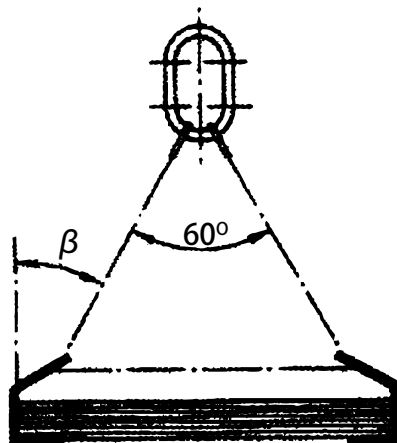

## L 型平板勾 DINO

型號	荷重	A	B	C	D	E	F	G	牌價 (一組)
CODE	TON	MM	MM	MM	MM	MM	MM	MM	NTD
3" X150X1/2	2	13	150	100	240	100	20	75	
3" X200X1/2	2	13	200	100	275	100	20	75	
3" X250X1/2	2	13	250	100	330	100	20	75	
3" X300X1/2	2	13	300	100	370	100	20	75	
4" X150X1/2	3	13	150	120	250	120	25	100	
4" X200X1/2	3	13	200	120	290	120	25	100	
4" X250X1/2	3	13	250	120	330	120	25	100	
4" X300X1/2	3	13	300	120	410	120	25	100	
4" X350X1/2	3	13	350	120	450	120	25	100	
4" X400X1/2	3	13	400	120	495	120	25	100	
4" X500X1/2	3	13	500	120	900	120	25	100	
4" X150X5/8	5	16	150	120	250	120	25	100	
4" X200X5/8	5	16	200	120	290	120	25	100	
4" X250X5/8	5	16	250	120	330	12	25	100	
4" X300X5/8	5	16	300	120	400	120	25	100	
4" X350X5/8	5	16	350	120	450	120	25	100	
4" X400X5/8	5	16	400	120	500	120	25	100	
4" X500X5/8	5	16	500	120	605	120	25	100	
5" X150X3/4	7	19	150	140	275	140	30	125	
5" X200X3/4	7	19	200	200	330	140	30	125	
5" X250X3/4	7	19	250	140	380	140	30	125	
5" X300X3/4	7	19	300	140	435	140	30	125	
5" X350X3/4	7	19	350	140	475	140	30	125	
5" X400X3/4	7	19	400	140	530	140	30	125	
5" X500X3/4	7	19	500	140	640	140	30	125	