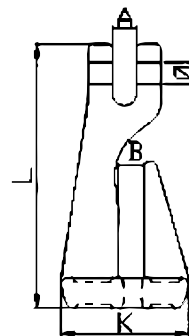

U 型歐式安全勾頭 DINO

01

型號	A	B	Φ	H	K	E	淨重	荷重	牌價
CODE	MM	MM	MM	MM	MM	MM	KG	KG	NTD
C-8	9.5	42	37	24	65	28	0.34	2000	
C-10	14	57	43	33	84	34	0.74	3150	

插銷爪勾 DINO

型號	A	B	C	E	L	淨重	荷重	牌價
CODE	MM	MM	MM	MM	MM	KG	KG	NTD
SF-8	9.5	9.5	45	36	100.5	0.4	2000	
SF-10	13	13	55	48	137	0.97	3150	
SF-13	16	16	75	59	177	1.85	5300	
SF-16	21	21	91	73	218	3.68	8000	
SF-20	23	23	100	80	235	4.43	12500	

插銷美國彎勾 DINO

型號	適用線徑	A	K	B	K	Φ	淨重	荷重	牌價
CODE	MM	MM	MM	MM	MM	MM	KG	KG	NTD
SG-8	7-8	11	120.5	11.8	58	12	0.45	2000	