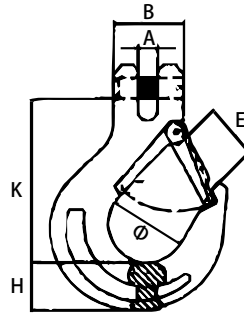

U 型歐式安全勾頭 DINO

01

型號	A	B	Φ	H	K	E	淨重	荷重	牌價
CODE	MM	MM	MM	MM	MM	MM	KG	KG	NTD
C-8	9.5	42	37	24	65	28	0.34	2000	
C-10	14	57	43	33	84	34	0.74	3150	

插銷爪勾 DINO

型號	A	B	C	E	L	淨重	荷重	牌價
CODE	MM	MM	MM	MM	MM	KG	KG	NTD
SF-8	9.5	9.5	45	36	100.5	0.4	2000	
SF-10	13	13	55	48	137	0.97	3150	
SF-13	16	16	75	59	177	1.85	5300	
SF-16	21	21	91	73	218	3.68	8000	
SF-20	23	23	100	80	235	4.43	12500	

插銷美國彎勾 DINO

型號	適用線徑	A	K	B	K	Φ	淨重	荷重	牌價
CODE	MM	MM	MM	MM	MM	MM	KG	KG	NTD
SG-8	7-8	11	120.5	11.8	58	12	0.45	2000	