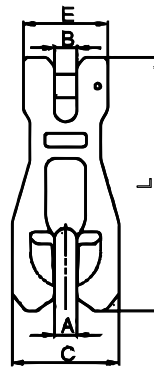

U 型歐式安全勾頭 DINO

01

型號	A	B	Φ	H	K	E	淨重	荷重	牌價
CODE	MM	MM	MM	MM	MM	MM	KG	KG	NTD
C-8	9.5	42	37	24	65	28	0.34	2000	
C-10	14	57	43	33	84	34	0.74	3150	

插銷爪勾 DINO

型號	A	B	C	E	L	淨重	荷重	牌價
CODE	MM	MM	MM	MM	MM	KG	KG	NTD
SF-8	9.5	9.5	45	36	100.5	0.4	2000	
SF-10	13	13	55	48	137	0.97	3150	
SF-13	16	16	75	59	177	1.85	5300	
SF-16	21	21	91	73	218	3.68	8000	
SF-20	23	23	100	80	235	4.43	12500	

插銷美國彎勾 DINO

型號	適用線徑	A	K	B	K	Φ	淨重	荷重	牌價
CODE	MM	MM	MM	MM	MM	MM	KG	KG	NTD
SG-8	7-8	11	120.5	11.8	58	12	0.45	2000	