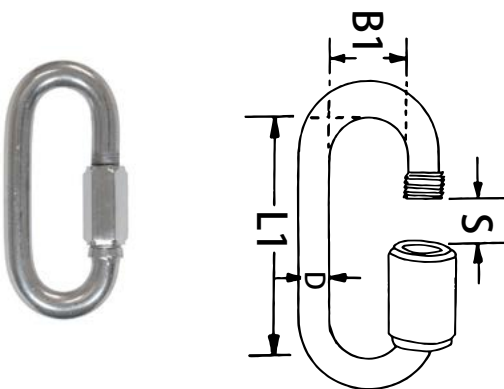

不銹鋼附圈式葫蘆勾 2450X

規格	A	D	L	一件	牌價
MM	MM	MM	MM	PCS	NTD
5	5	7	50	400	
6	6	7	60	350	
8	8	10	80	200	
10	10	15	100	130	

不銹鋼快速連接環 7350S

規格	荷重	B1	L1	S	淨重	一件	牌價
MM	KG	MM	MM	MM	KG	PCS	NTD
3.5	30	10.45	29.17	5.3	0.006	500	
4	50	12	33.73	4.7	0.01	450	
5	80	12.36	42.45	7.49	0.02	320	
6	150	14.15	46.38	7.05	0.03	280	
7	250	17	52	8.7	0.05	200	
8	350	19.06	56.3	8.75	0.07	150	
10	700	20.79	69.91	11.57	0.12	100	
12	800	25	84.23	14.2	0.2	60	

不銹鋼附鎖式快速連接環 2440NS

規格	W	D	S	L	一件	牌價
MM	MM	MM	MM	MM	PCS	NTD
5	17	5	8	50	320	
6	18	6	10	60	250	
8	25	8	19	80	200	
10	33	10	19	102	150	