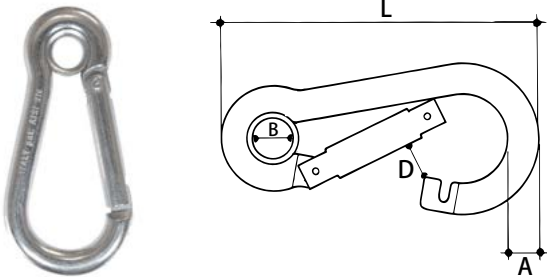

不銹鋼附圈式葫蘆勾 2450X

規格	A	D	L	一件	牌價
MM	MM	MM	MM	PCS	NTD
5	5	7	50	400	
6	6	7	60	350	
8	8	10	80	200	
10	10	15	100	130	

不銹鋼快速連接環 7350S

規格	荷重	B1	L1	S	淨重	一件	牌價
MM	KG	MM	MM	MM	KG	PCS	NTD
3.5	30	10.45	29.17	5.3	0.006	500	
4	50	12	33.73	4.7	0.01	450	
5	80	12.36	42.45	7.49	0.02	320	
6	150	14.15	46.38	7.05	0.03	280	
7	250	17	52	8.7	0.05	200	
8	350	19.06	56.3	8.75	0.07	150	
10	700	20.79	69.91	11.57	0.12	100	
12	800	25	84.23	14.2	0.2	60	

不銹鋼附鎖式快速連接環 2440NS

規格	W	D	S	L	一件	牌價
MM	MM	MM	MM	MM	PCS	NTD
5	17	5	8	50	320	
6	18	6	10	60	250	
8	25	8	19	80	200	
10	33	10	19	102	150	