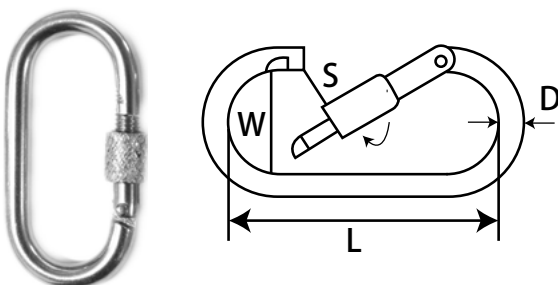

不銹鋼附圈式葫蘆勾 2450X

規格	A	D	L	一件	牌價
MM	MM	MM	MM	PCS	NTD
5	5	7	50	400	
6	6	7	60	350	
8	8	10	80	200	
10	10	15	100	130	

不銹鋼快速連接環 7350S

規格	荷重	B1	L1	S	淨重	一件	牌價
MM	KG	MM	MM	MM	KG	PCS	NTD
3.5	30	10.45	29.17	5.3	0.006	500	
4	50	12	33.73	4.7	0.01	450	
5	80	12.36	42.45	7.49	0.02	320	
6	150	14.15	46.38	7.05	0.03	280	
7	250	17	52	8.7	0.05	200	
8	350	19.06	56.3	8.75	0.07	150	
10	700	20.79	69.91	11.57	0.12	100	
12	800	25	84.23	14.2	0.2	60	

不銹鋼附鎖式快速連接環 2440NS

規格	W	D	S	L	一件	牌價
MM	MM	MM	MM	MM	PCS	NTD
5	17	5	8	50	320	
6	18	6	10	60	250	
8	25	8	19	80	200	
10	33	10	19	102	150	