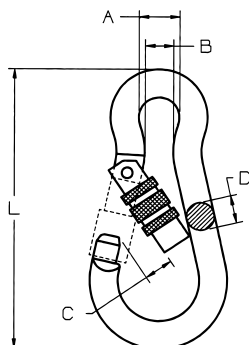

## 不銹鋼彈簧勾 2470S

規格	A	B	L	一件	牌價
MM	MM	MM	MM	PCS	NTD
50	11	11	50	400	
70	13	13	70	250	
100	21	21	100	130	

## 不銹鋼四方勾 2430S

規格	L	W	S	一件	牌價
MM	MM	MM	MM	PCS	NTD
6	59	33	11	300	
8	79	43	24	200	
10	99	62	24.5	130	
12	120	74	39	100	

## 不銹鋼葫蘆勾 2450S

規格	L	D	B	一件	牌價
MM	MM	MM	MM	PCS	NTD
4	40	7.03	6	440	
5	50	8.29	8.15	400	
6	60	10.45	8.42	350	
7	70	10.26	10.4	280	
8	80	11.5	11.96	200	
9	91	12.5	13.1	150	
10	100	15.28	15	110	
11	122	18.9	17.9	80	
12	120	20.67	20.61	70	
13	155	32	22.61	50	

## 不銹鋼附鎖式葫蘆勾 2450NS

規格	D	C	L	一件	牌價
MM	MM	MM	MM	PCS	NTD
5	5	7	50	400	
6	6	10	60	350	
8	8	12	80	200	
10	10	14	100	130	