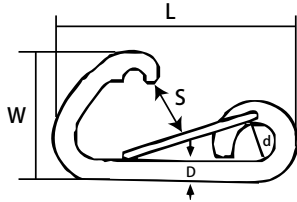

## 不銹鋼彈簧勾 2470S

規格	A	B	L	一件	牌價
MM	MM	MM	MM	PCS	NTD
50	11	11	50	400	
70	13	13	70	250	
100	21	21	100	130	

## 不銹鋼四方勾 2430S

規格	L	W	S	一件	牌價
MM	MM	MM	MM	PCS	NTD
6	59	33	11	300	
8	79	43	24	200	
10	99	62	24.5	130	
12	120	74	39	100	

## 不銹鋼葫蘆勾 2450S

規格	L	D	B	一件	牌價
MM	MM	MM	MM	PCS	NTD
4	40	7.03	6	440	
5	50	8.29	8.15	400	
6	60	10.45	8.42	350	
7	70	10.26	10.4	280	
8	80	11.5	11.96	200	
9	91	12.5	13.1	150	
10	100	15.28	15	110	
11	122	18.9	17.9	80	
12	120	20.67	20.61	70	
13	155	32	22.61	50	

## 不銹鋼附鎖式葫蘆勾 2450NS

規格	D	C	L	一件	牌價
MM	MM	MM	MM	PCS	NTD
5	5	7	50	400	
6	6	10	60	350	
8	8	12	80	200	
10	10	14	100	130	