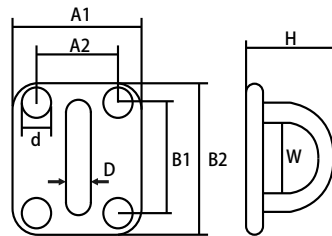

## 不銹鋼 U 型夾 413S

規格	A	B	C	L1+L2	牌價
MM	MM	MM	MM	MM	NTD
5	35	40	5	73	
6	35	45	6	84	
8	35	50	8	92	
10	50	55	10	120	
12	60	65	12	140	

## 不銹鋼四角板 321S

規格	A1	A2	B1	D	h	一件	牌價
MM	MM	MM	MM	MM	MM	PCS	NTD
5	35	16	30	5	14	320	
6	40	20	35	6	16	280	
8	50	23	40	8	21	200	

## 不銹鋼方形地板勾 320S

規格	A1	A2	B1	B2	L	一件	牌價
MM	MM	MM	MM	MM	MM	PCS	NTD
5	35	27	30	22	30	320	
6	40	30	35	25	35	280	
8	50	40	40	30	45	200	

## 不銹鋼圓形地板勾 3204S

規格	A1	A2	D	L	H	一件	牌價
MM	MM	MM	MM	MM	MM	PCS	NTD
5	32	24	5	30	21	320	
6	40	28	6	35	26	280	
8	50	35	8	47	33	200	