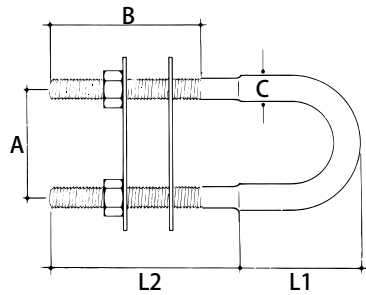

## 不銹鋼 U 型夾 413S

規格	A	B	C	L1+L2	牌價
MM	MM	MM	MM	MM	NTD
5	35	40	5	73	
6	35	45	6	84	
8	35	50	8	92	
10	50	55	10	120	
12	60	65	12	140	

## 不銹鋼四角板 321S

規格	A1	A2	B1	D	h	一件	牌價
MM	MM	MM	MM	MM	MM	PCS	NTD
5	35	16	30	5	14	320	
6	40	20	35	6	16	280	
8	50	23	40	8	21	200	

## 不銹鋼方形地板勾 320S

規格	A1	A2	B1	B2	L	一件	牌價
MM	MM	MM	MM	MM	MM	PCS	NTD
5	35	27	30	22	30	320	
6	40	30	35	25	35	280	
8	50	40	40	30	45	200	

## 不銹鋼圓形地板勾 3204S

規格	A1	A2	D	L	H	一件	牌價
MM	MM	MM	MM	MM	MM	PCS	NTD
5	32	24	5	30	21	320	
6	40	28	6	35	26	280	
8	50	35	8	47	33	200	