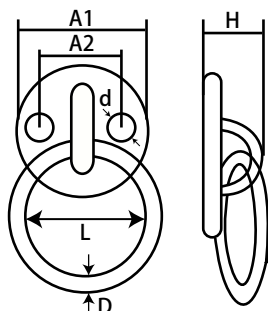

## 不銹鋼 U 型夾 413S

規格	A	B	C	L1+L2	牌價
MM	MM	MM	MM	MM	NTD
5	35	40	5	73	
6	35	45	6	84	
8	35	50	8	92	
10	50	55	10	120	
12	60	65	12	140	

## 不銹鋼四角板 321S

規格	A1	A2	B1	D	h	一件	牌價
MM	MM	MM	MM	MM	MM	PCS	NTD
5	35	16	30	5	14	320	
6	40	20	35	6	16	280	
8	50	23	40	8	21	200	

## 不銹鋼方形地板勾 320S

規格	A1	A2	B1	B2	L	一件	牌價
MM	MM	MM	MM	MM	MM	PCS	NTD
5	35	27	30	22	30	320	
6	40	30	35	25	35	280	
8	50	40	40	30	45	200	

## 不銹鋼圓形地板勾 3204S

規格	A1	A2	D	L	H	一件	牌價
MM	MM	MM	MM	MM	MM	PCS	NTD
5	32	24	5	30	21	320	
6	40	28	6	35	26	280	
8	50	35	8	47	33	200	