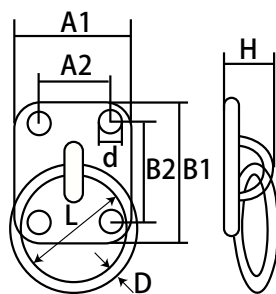

## 不銹鋼 U 型夾 413S

規格	A	B	C	L1+L2	牌價
MM	MM	MM	MM	MM	NTD
5	35	40	5	73	
6	35	45	6	84	
8	35	50	8	92	
10	50	55	10	120	
12	60	65	12	140	

## 不銹鋼四角板 321S

規格	A1	A2	B1	D	h	一件	牌價
MM	MM	MM	MM	MM	MM	PCS	NTD
5	35	16	30	5	14	320	
6	40	20	35	6	16	280	
8	50	23	40	8	21	200	

## 不銹鋼方形地板勾 320S

規格	A1	A2	B1	B2	L	一件	牌價
MM	MM	MM	MM	MM	MM	PCS	NTD
5	35	27	30	22	30	320	
6	40	30	35	25	35	280	
8	50	40	40	30	45	200	

## 不銹鋼圓形地板勾 3204S

規格	A1	A2	D	L	H	一件	牌價
MM	MM	MM	MM	MM	MM	PCS	NTD
5	32	24	5	30	21	320	
6	40	28	6	35	26	280	
8	50	35	8	47	33	200	