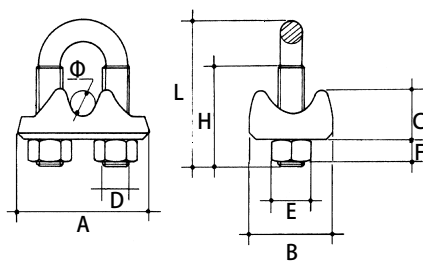

不銹鋼日式鋼索夾 261S

規格	L	一件	牌價
MM	MM	PCS	NTD
8	34	320	
10	44	280	
12	52	180	
16	67	70	
20	76	50	
22	85	40	

不銹鋼美式鋼索夾 260S

規格	L	一件	牌價
MM	MM	PCS	NTD
2	13	500	
3	22.58	500	
4	23.39	500	
5	31.9	460	
6	34.23	400	
8	38.79	220	
9	49	140	
10	49.25	140	
12	60	90	
16	75.16	50	
19	84.45	40	
22	98.5	40	
26	115.5	30	