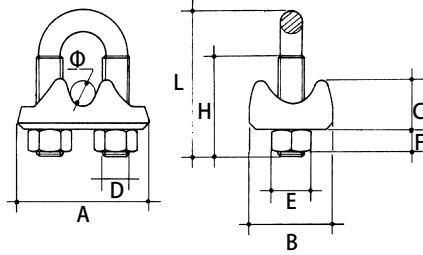

不銹鋼日式鋼索夾 261S

規格	L	一件	牌價
MM	MM	PCS	NTD
8	34	320	
10	44	280	
12	52	180	
16	67	70	
20	76	50	
22	85	40	

不銹鋼美式鋼索夾 260S

規格	L	一件	牌價
MM	MM	PCS	NTD
2	13	500	
3	22.58	500	
4	23.39	500	
5	31.9	460	
6	34.23	400	
8	38.79	220	
9	49	140	
10	49.25	140	
12	60	90	
16	75.16	50	
19	84.45	40	
22	98.5	40	
26	115.5	30	