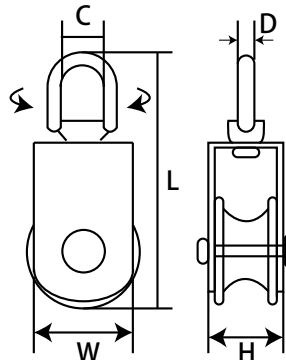

不銹鋼雙輪豆滑車 315S

規格	鋼索	A	L	一件	牌價
MM	MM	MM	MM	PCS	NTD
25	8	30	85	45	
32	10	40.63	98.80	35	
50	14	51.41	128.17	20	

不銹鋼四角滑車 - 勾式 313H

規格	鋼索	L	W	H	一件	牌價
MM	MM	MM	MM	MM	PCS	NTD
50	14	150	55	40	30	
75	14	210	75	50	15	
100	17	260	100	60	10	

不銹鋼四角滑車 - 眼式 313S

規格	鋼索	L	W	H	一件	牌價
MM	MM	MM	MM	MM	PCS	NTD
50	14	120	45	30	30	
75	14	168	70	25	15	
100	17	210	90	35	10	

不銹鋼電纜滑車 3140S

規格	A	B	t	L	一件	牌價
MM	MM	MM	MM	MM	PCS	NTD
20	16.5	24	1.7	67.5	100	
25	19	30	1.7	69	80	