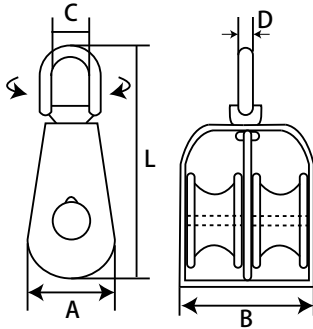

不銹鋼雙輪豆滑車 315S

規格	鋼索	A	L	一件	牌價
MM	MM	MM	MM	PCS	NTD
25	8	30	85	45	
32	10	40.63	98.80	35	
50	14	51.41	128.17	20	

不銹鋼四角滑車 - 勾式 313H

規格	鋼索	L	W	H	一件	牌價
MM	MM	MM	MM	MM	PCS	NTD
50	14	150	55	40	30	
75	14	210	75	50	15	
100	17	260	100	60	10	

不銹鋼四角滑車 - 眼式 313S

規格	鋼索	L	W	H	一件	牌價
MM	MM	MM	MM	MM	PCS	NTD
50	14	120	45	30	30	
75	14	168	70	25	15	
100	17	210	90	35	10	

不銹鋼電纜滑車 3140S

規格	A	B	t	L	一件	牌價
MM	MM	MM	MM	MM	PCS	NTD
20	16.5	24	1.7	67.5	100	
25	19	30	1.7	69	80	