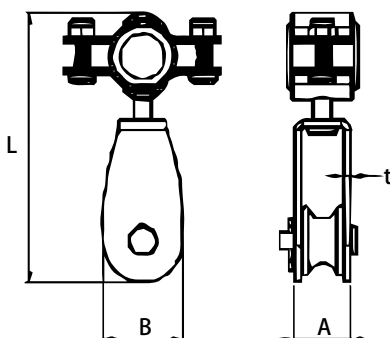

不銹鋼雙輪豆滑車 315S

規格	鋼索	A	L	一件	牌價
MM	MM	MM	MM	PCS	NTD
25	8	30	85	45	
32	10	40.63	98.80	35	
50	14	51.41	128.17	20	

不銹鋼四角滑車 - 勾式 313H

規格	鋼索	L	W	H	一件	牌價
MM	MM	MM	MM	MM	PCS	NTD
50	14	150	55	40	30	
75	14	210	75	50	15	
100	17	260	100	60	10	

不銹鋼四角滑車 - 眼式 313S

規格	鋼索	L	W	H	一件	牌價
MM	MM	MM	MM	MM	PCS	NTD
50	14	120	45	30	30	
75	14	168	70	25	15	
100	17	210	90	35	10	

不銹鋼電纜滑車 3140S

規格	A	B	t	L	一件	牌價
MM	MM	MM	MM	MM	PCS	NTD
20	16.5	24	1.7	67.5	100	
25	19	30	1.7	69	80	