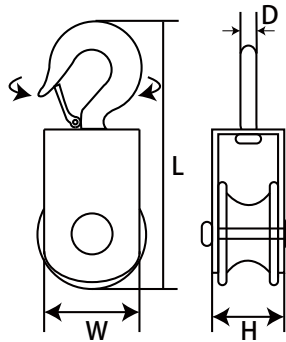

不銹鋼雙輪豆滑車 315S

規格	鋼索	A	L	一件	牌價
MM	MM	MM	MM	PCS	NTD
25	8	30	85	45	
32	10	40.63	98.80	35	
50	14	51.41	128.17	20	

不銹鋼四角滑車 - 勾式 313H

規格	鋼索	L	W	H	一件	牌價
MM	MM	MM	MM	MM	PCS	NTD
50	14	150	55	40	30	
75	14	210	75	50	15	
100	17	260	100	60	10	

不銹鋼四角滑車 - 眼式 313S

規格	鋼索	L	W	H	一件	牌價
MM	MM	MM	MM	MM	PCS	NTD
50	14	120	45	30	30	
75	14	168	70	25	15	
100	17	210	90	35	10	

不銹鋼電纜滑車 3140S

規格	A	B	t	L	一件	牌價
MM	MM	MM	MM	MM	PCS	NTD
20	16.5	24	1.7	67.5	100	
25	19	30	1.7	69	80	