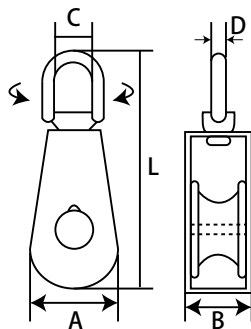

鋁製葫蘆勾 AL2450

規格	A	L	一件	牌價
MM	MM	MM	PCS	NTD
5	5	50	1700	7.5
6	6	60	1400	10
8	8	80	800	20
10	10	100	500	40

不銹鋼豆滑車 314S

10

規格	荷重	鋼索	A	L	一件	牌價
MM	KG	MM	MM	MM	PCS	NTD
20	75	6	5.78	75	150	116
25	150	8	8.96	78.16	100	162
32	200	10	10.13	98.41	80	180
50	400	13	13.71	128.5	40	370