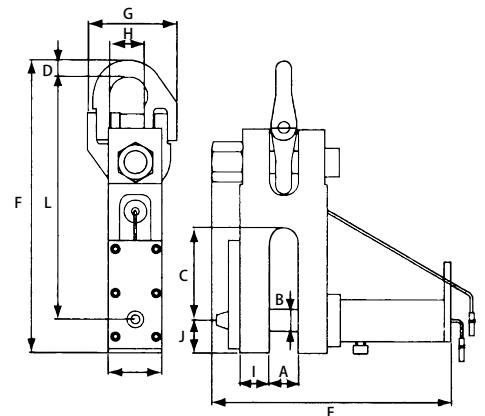

## 圓鋼吊夾 DINO

型號	荷重	夾持距離	淨重	牌價
CODE	TON	MM	KG	NTD
YG-1	1	50-100	3.6	
YG-2	2	80-130	14.2	

## 脫鉤器

型號	荷重	鋼索長度	安全係數	牌價
CODE	TON	M	S.F	NTD
SL-3.2	3.2	15	4	
SL-5	5	15	4	
SL-8	8	15	4	
SL-10	10	15	4	
SL-15	15	15	4	
SL-20	20	15	4	

荷重	淨重	A	B	C	D	E	F	G	H	I	J	K	L
TON	KG	MM	MM	MM	MM	MM	MM	MM	MM	MM	MM	MM	MM
3.2	4	23	16	75	13	175	215	65	28	25	25	42	190
5	6	26	19.5	84	15	214	265	80	31	26	30	48	220
8	9	30	25	92	20	220	305	100	37	30	40	55	250
10	15	35	30	105	26	275	365	116	32	35	45	65	300
15	22	40	36	110	27	320	400	136	37	40	50	75	325