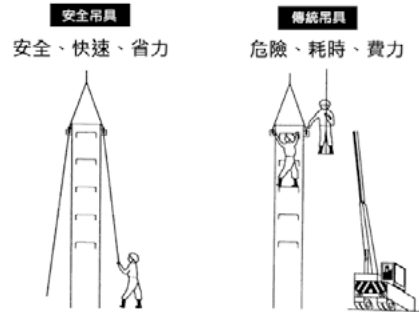

## 圓鋼吊夾 DINO

型號	荷重	夾持距離	淨重	牌價
CODE	TON	MM	KG	NTD
YG-1	1	50-100	3.6	
YG-2	2	80-130	14.2	

## 脫鉤器

型號	荷重	鋼索長度	安全係數	牌價
CODE	TON	M	S.F	NTD
SL-3.2	3.2	15	4	
SL-5	5	15	4	
SL-8	8	15	4	
SL-10	10	15	4	
SL-15	15	15	4	
SL-20	20	15	4	

荷重	淨重	A	B	C	D	E	F	G	H	I	J	K	L
TON	KG	MM	MM	MM	MM	MM	MM	MM	MM	MM	MM	MM	MM
3.2	4	23	16	75	13	175	215	65	28	25	25	42	190
5	6	26	19.5	84	15	214	265	80	31	26	30	48	220
8	9	30	25	92	20	220	305	100	37	30	40	55	250
10	15	35	30	105	26	275	365	116	32	35	45	65	300
15	22	40	36	110	27	320	400	136	37	40	50	75	325