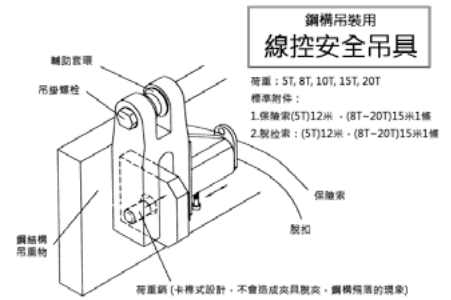

## 圓鋼吊夾 DINO

型號	荷重	夾持距離	淨重	牌價
CODE	TON	MM	KG	NTD
YG-1	1	50-100	3.6	
YG-2	2	80-130	14.2	

## 脫鉤器

型號	荷重	鋼索長度	安全係數	牌價
CODE	TON	M	S.F	NTD
SL-3.2	3.2	15	4	
SL-5	5	15	4	
SL-8	8	15	4	
SL-10	10	15	4	
SL-15	15	15	4	
SL-20	20	15	4	

荷重	淨重	A	B	C	D	E	F	G	H	I	J	K	L
TON	KG	MM	MM	MM	MM	MM	MM	MM	MM	MM	MM	MM	MM
3.2	4	23	16	75	13	175	215	65	28	25	25	42	190
5	6	26	19.5	84	15	214	265	80	31	26	30	48	220
8	9	30	25	92	20	220	305	100	37	30	40	55	250
10	15	35	30	105	26	275	365	116	32	35	45	65	300
15	22	40	36	110	27	320	400	136	37	40	50	75	325