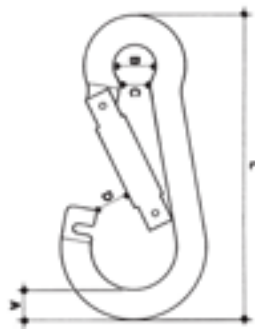

旋轉吊鉤

小鋼勾

大鋼勾

249S

2311S

鋁製 AL2450

鋁製葫蘆勾 AL2450

規格	A	B	C	D	L	一件	價格
MM	MM	MM	MM	MM	MM	PCS	NTD
5							
6							
8							
10							